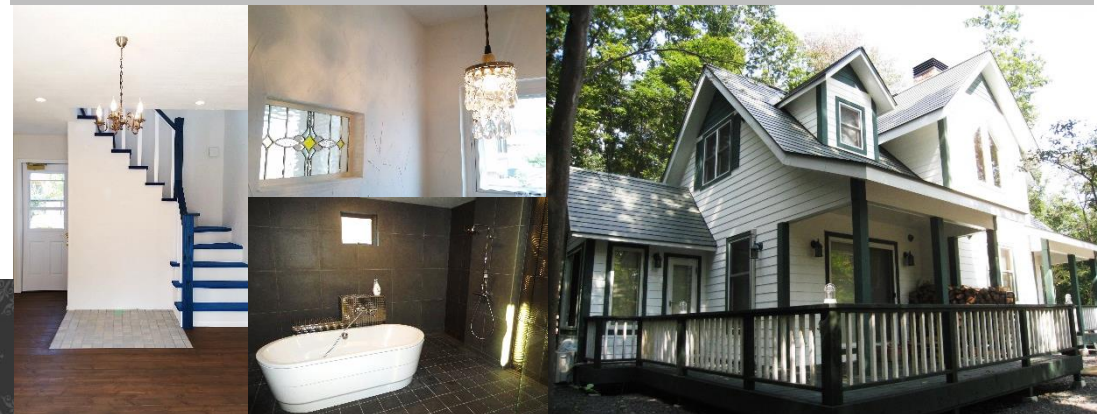

3/27(SUN)限定

ご来場の方に【World Style Book(定価¥1,200)】をプレゼント!